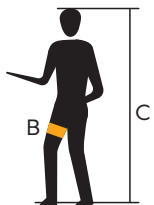

BODY II

SPEED

Celotělový pracovní postroj pro zachycení pádu - se třemi SPEED sponami.

POPIS

Vhodný také pro lanová centra a lanové parky.

Může být doplněn reflexní vestou REFLECT pro větší viditelnost a bezpečí.

U nejmenší velikosti je zadový trojúhelník barevně odlišen (S/M/L - šedý, XL/XXL - žlutý, XXXL - žlutý).

Popruh všitý do přezky usnadňuje manipulaci.

Vhodný pro kombinaci s POLSTROVÁNÍM, polohovacím pásem POLE II a ANTITRAUMA smyčkou.

Dvě poutka na materiál s nosností 15 kg.

KLÍČOVÉ VLASTNOSTI

- kompaktní a lehký
- určen zejména pro použití na rovných a šikmých plochách, umožňuje i dočasné zavěšení
- snadno se nastavuje, snadno se obléká a svléká

- 50 % PES
- 35 % nerezová ocel
- 10% PAD
- 3 % slitina hliníku
- 2 % tarpaulin

TECHNICKÁ DATA

SIZE	S/M/L	XL/XXL	XXXL
B [cm]	45-70	45-85	45-95
C [cm]	150-185	180-210	180-210