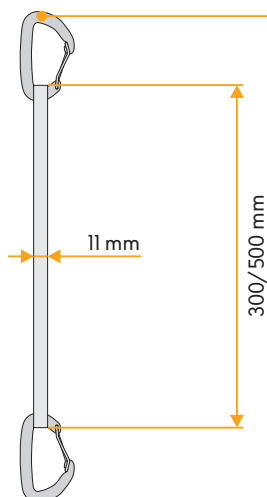

Dvě za tepla kované drátové karabiny VISION.

Eloxovaný povrch zvyšuje korozní odolnost.

Dyneema® smyčka o šířce 11 mm a délce 30 nebo 50 cm.

Delší expresková smyčka snižuje tření lana v karabinách.

KLÍČOVÉ VLASTNOSTI

- široké zaoblení v místě průchodu lana šetří oplet i samotnou karabinu před opotřebením
- kompaktní rozměr karabin pro pohodlnou manipulaci

NORMY

CE 1019
EN 566
EN 12275

VLASTNOSTI

25 kN

7 kN

8 kN

19 mm

22 kN

83 / 90 g
2.93 / 3.17 oz

unikátní
číslování

záruka
3 ROKY

MATERIÁLY

- 70 % dural
- 15 % Dyneema®
- 10 % nerezová ocel
- 5 % pryž

TECHNICKÁ DATA

0000RK001MYY