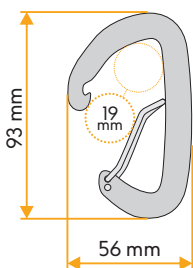

Dvě za tepla kované drátové karabiny VISION.

Eloxovaný povrch zvyšuje korozní odolnost.

Dyneema® smyčka o šířce 11 mm a délce 30 nebo 50 cm.

Delší expresková smyčka snižuje tření lana v karabinách.

KLÍČOVÉ VLASTNOSTI

- široké zaoblení v místě průchodu lana šetří oplet i samotnou karabinu před opotřebením
- kompaktní rozměr karabin pro pohodlnou manipulaci

NORMY

CE 1019
EN 566
EN 12275

VLASTNOSTI

25 kN

7 kN

8 kN

19 mm

22 kN

83 / 90 g
2.93 / 3.17 oz

unikátní
číslování

záruka
3 ROKY

MATERIÁLY

- 70 % dural
- 15 % Dyneema®
- 10 % nerezová ocel
- 5 % pryž

TECHNICKÁ DATA

0000RK001MYY