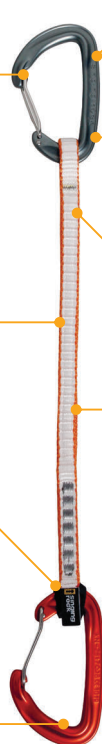

↑ VISION LONG

Drátová expreska, kterou použiješ pro převislé cesty, sportovní vícedélky a horské lezení. Navržena s důrazem na nízkou hmotnost a ergonomii.

POPIS

Drátový zámek v zimních podmínkách nezamrzá a při nárazu o skálu se setrvačností neotevře.

Ideální pro lehký styl, převislé sportovní cesty, zimní výstupy, sportovní vícedélky nebo tradiční lezení po vlastním jistění.

Spodní karabina fixována ve správné poloze pomocí fixační gumičky.

Široké zaoblení v místě průchodu lana šetří oplet i samotnou karabinu před opotřebením.

Dvě za tepla kované drátové karabiny VISION.

Eloxovaný povrch zvyšuje korozní odolnost.

Dyneema® smyčka o šířce 11 mm a délce 30 nebo 50 cm.

Delší expresková smyčka snižuje tření lana v karabinách.

KLÍČOVÉ VLASTNOSTI

- široké zaoblení v místě průchodu lana šetří oplet i samotnou karabinu před opotřebením
- kompaktní rozměr karabin pro pohodlnou manipulaci

NORMY

CE 1019
EN 566
EN 12275

VLASTNOSTI

25 kN

7 kN

8 kN

19 mm