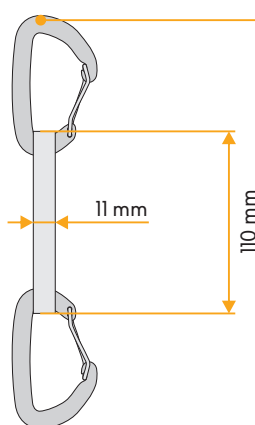

TECHNICKÁ DATA

0000RK001MYY

0000 – unikátní sériové číslo
RK001 – kód produktu
MYY – měsíc a rok výroby