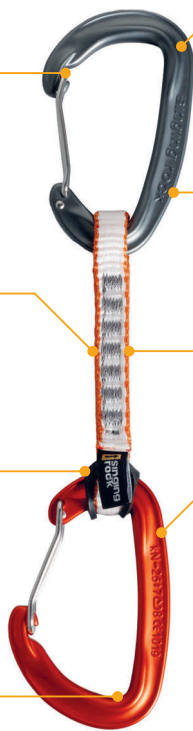

# VISION QUICKDRAW

Lehká expreska s ergonomickým designem.

## POPIS

Drátový zámek v zimních podmínkách nezamrzá a při nárazu o skálu se setrvačností neotevře.

Ideální pro lehký styl, horské lezení a zimní výstupy.

Spodní karabina fixována ve správné poloze pomocí fixační gumičky.

Široké zaoblení v místě průchodu lana šetří oplet i samotnou karabinu před opotřebením.

Dvě za tepla kované drátové karabiny VISION se jednoduše cvakají do skob, nýtů nebo smyček od vklíněnců a friendů.

## KLÍČOVÉ VLASTNOSTI

- široké zaoblení v místě průchodu lana šetří oplet i samotnou karabinu před opotřebením
- kompaktní rozměr karabin pro pohodlnou manipulaci