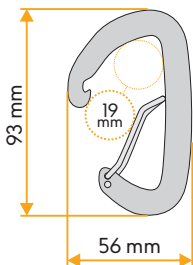

TECHNICKÁ DATA

0000RK001MYY

0000 – unikátní sériové číslo
RK001 – kód produktu
MYY – měsíc a rok výroby